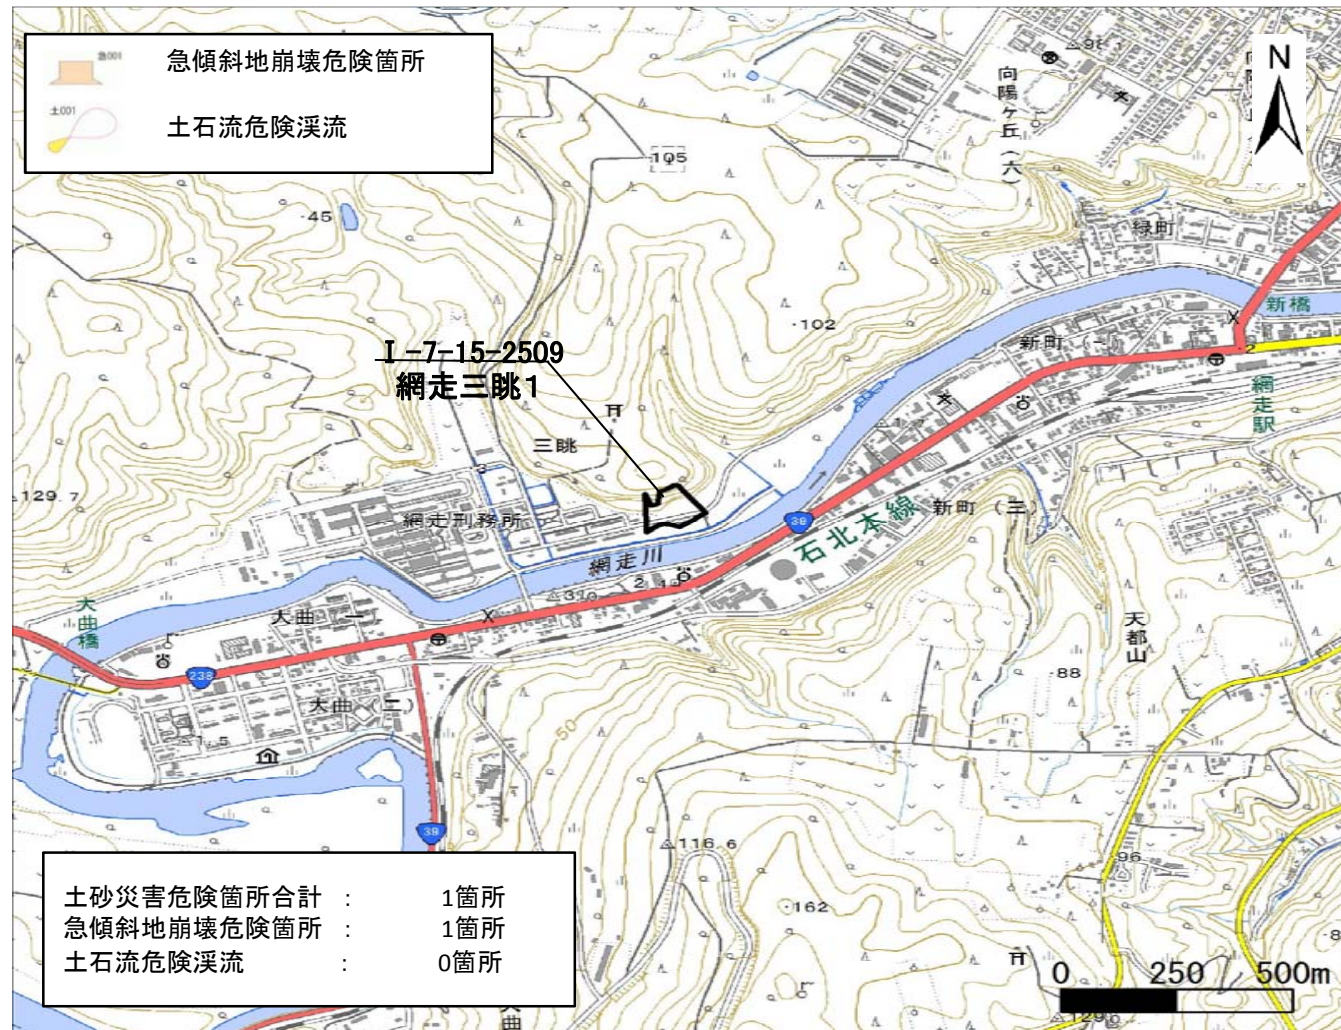

箇所名 : 網走三眺1
 所在地 : 網走市字三眺
 自然現象の種類 : がけ崩れ
 箇所番号 : I-7-15-2509

位置図

写真図

区域図